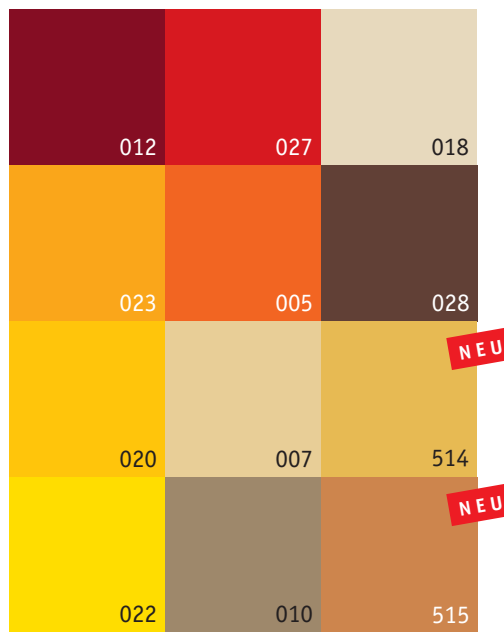

Der hochwertige Original-Handlauf ist zurück:

in 26 modernen Farben

Die Farben sind gedruckt und können vom Original-Handlauf abweichen.

Diese 26 modernen Farben stehen für Sie bereit!

Kleine Investition – große Wirkung!

Lassen Sie sich inspirieren,
wir beraten Sie gerne!

Tel. 02271/9847-0

raipolen[®]

Das Gesamtprogramm der Handlauf Profile

- **Langjährig bewährte Spitzenqualität** aus deutscher Fertigung
- **Höchste Ansprüche in Maß- und Formhaltigkeit** durch modernste Fertigungstechnologie
- **Gesundheitlich unbedenklich** und schwermetallfrei
- **Extrem langlebig** durch hochwertige, modernste Rohstoffe
- **Leichte und sichere Verarbeitung** auch in schwierigen Bereichen (enge Radien/Anschlusskrümmungen) durch bestes Klemmverhalten

Flachhandläufe

F 308

30 x 8

F 408

40 x 8

F 508

50 x 8

Rundhandläufe

R 40

25 x 15
40 Ø

R 55*

40 x 8
55 Ø

*nur bei großen Radien verwenden

NEU
Exakt passende Endkappen
für F 408
in allen 26 Farben verfügbar

Die lieferbaren Farben

Modell	Farbbezeichnung	Modell	Farbbezeichnung
F 308/30 x 8	001 - 004 - 008 - 011 - 020 - 025	R 40/25 x 15	001 - 003 - 004 - 008 - 019 - 025
F 408/40 x 8	alle Farben	R 55/40 x 8	001 - 003 - 004 - 019 - 025
F 508/50 x 8	001 - 003 - 004 - 008 - 011 - 020 - 025		