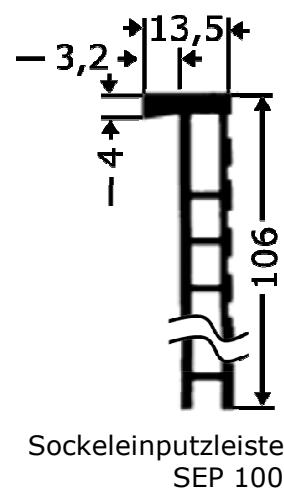

Spezialprofile aus Weichkunststoff für Bodenleger

■ Hohlkehl – Profil HK 15 und HK 25

- **höchste Qualität und Maßhaltigkeit**
mit neuer, spezieller Form für optimale Einpassung und sichere Verklebung
- weiche Einstellung des Härtegrades sichert volle Kontaktflächen beim Einlegen
- vorkonzipierte Fugenwannen gewährleisten den Verbleib von Kleber selbst bei vollständiger Ausbildung des Winkels und starkem Andruck
- **Technische Maße**

	HK 15	HK 25
Länge	25 m Rolle	4,5 m
Radius	15 mm	25 mm
Anlegefläche	15 x 15 mm	25 x 25 mm
- **Farbe:** 001 - Schwarz

■ Sockeleinputzleiste SEP 100

- für einen bündigen und optisch perfekten Wandabschluss von flexiblen Bodenbelägen
- bietet höchsten Hygienestandard für Krankenhäuser, Alten- und Pflegeheime, Arztpraxen, Operations- und Reinnräume
- geeignet für alle Belagstypen, wie
 - Linoleum
 - PVC
 - Kautschuk
 - Textilbeläge
- **Farbe:** 008 – Signalweiß