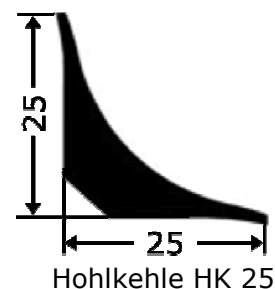

Spezialprofile aus Weichkunststoff für Bodenleger

■ Hohlkehl – Profil HK 15 und HK 25

- **höchste Qualität und Maßhaltigkeit**
mit neuer, spezieller Form für optimale Einpassung und sichere Verklebung
- weiche Einstellung des Härtegrades sichert volle Kontaktflächen beim Einlegen
- vorkonzipierte Fugenwannen gewährleisten den Verbleib von Kleber selbst bei vollständiger Ausbildung des Winkels und starkem Andruck
- **Technische Maße**

	HK 15	HK 25
Länge	25 m Rolle	4,5 m
Radius	15 mm	25 mm
Anlegefläche	15 x 15 mm	25 x 25 mm
- **Farbe:** 001 - Schwarz

■ Sockeleinputzleiste SEP 100

- für einen bündigen und optisch perfekten Wandabschluss von flexiblen Bodenbelägen
- bietet höchsten Hygienestandard für Krankenhäuser, Alten- und Pflegeheime, Arztpraxen, Operations- und Reinnräume
- geeignet für alle Belagstypen, wie
 - Linoleum
 - PVC
 - Kautschuk
 - Textilbeläge
- **Farbe:** 008 – Signalweiß