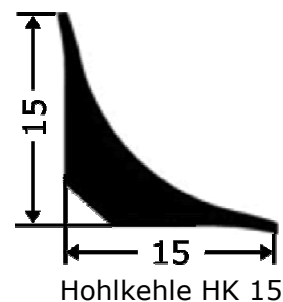

Spezialprofile aus Weichkunststoff für Bodenleger

■ Hohlkehl – Profil HK 15 und HK 25

- **höchste Qualität und Maßhaltigkeit**
mit neuer, spezieller Form für optimale Einpassung und sichere Verklebung
- weiche Einstellung des Härtegrades sichert volle Kontaktflächen beim Einlegen
- vorkonzipierte Fugenwannen gewährleisten den Verbleib von Kleber selbst bei vollständiger Ausbildung des Winkels und starkem Andruck
- **Technische Maße**

	HK 15	HK 25
Länge	25 m Rolle	4,5 m
Radius	15 mm	25 mm
Anlegefläche	15 x 15 mm	25 x 25 mm
- **Farbe:** 001 - Schwarz

■ Sockeleinputzleiste SEP 100

- für einen bündigen und optisch perfekten Wandabschluss von flexiblen Bodenbelägen
- bietet höchsten Hygienestandard für Krankenhäuser, Alten- und Pflegeheime, Arztpraxen, Operations- und Reinnräume
- geeignet für alle Belagstypen, wie
 - Linoleum
 - PVC
 - Kautschuk
 - Textilbeläge
- **Farbe:** 008 – Signalweiß